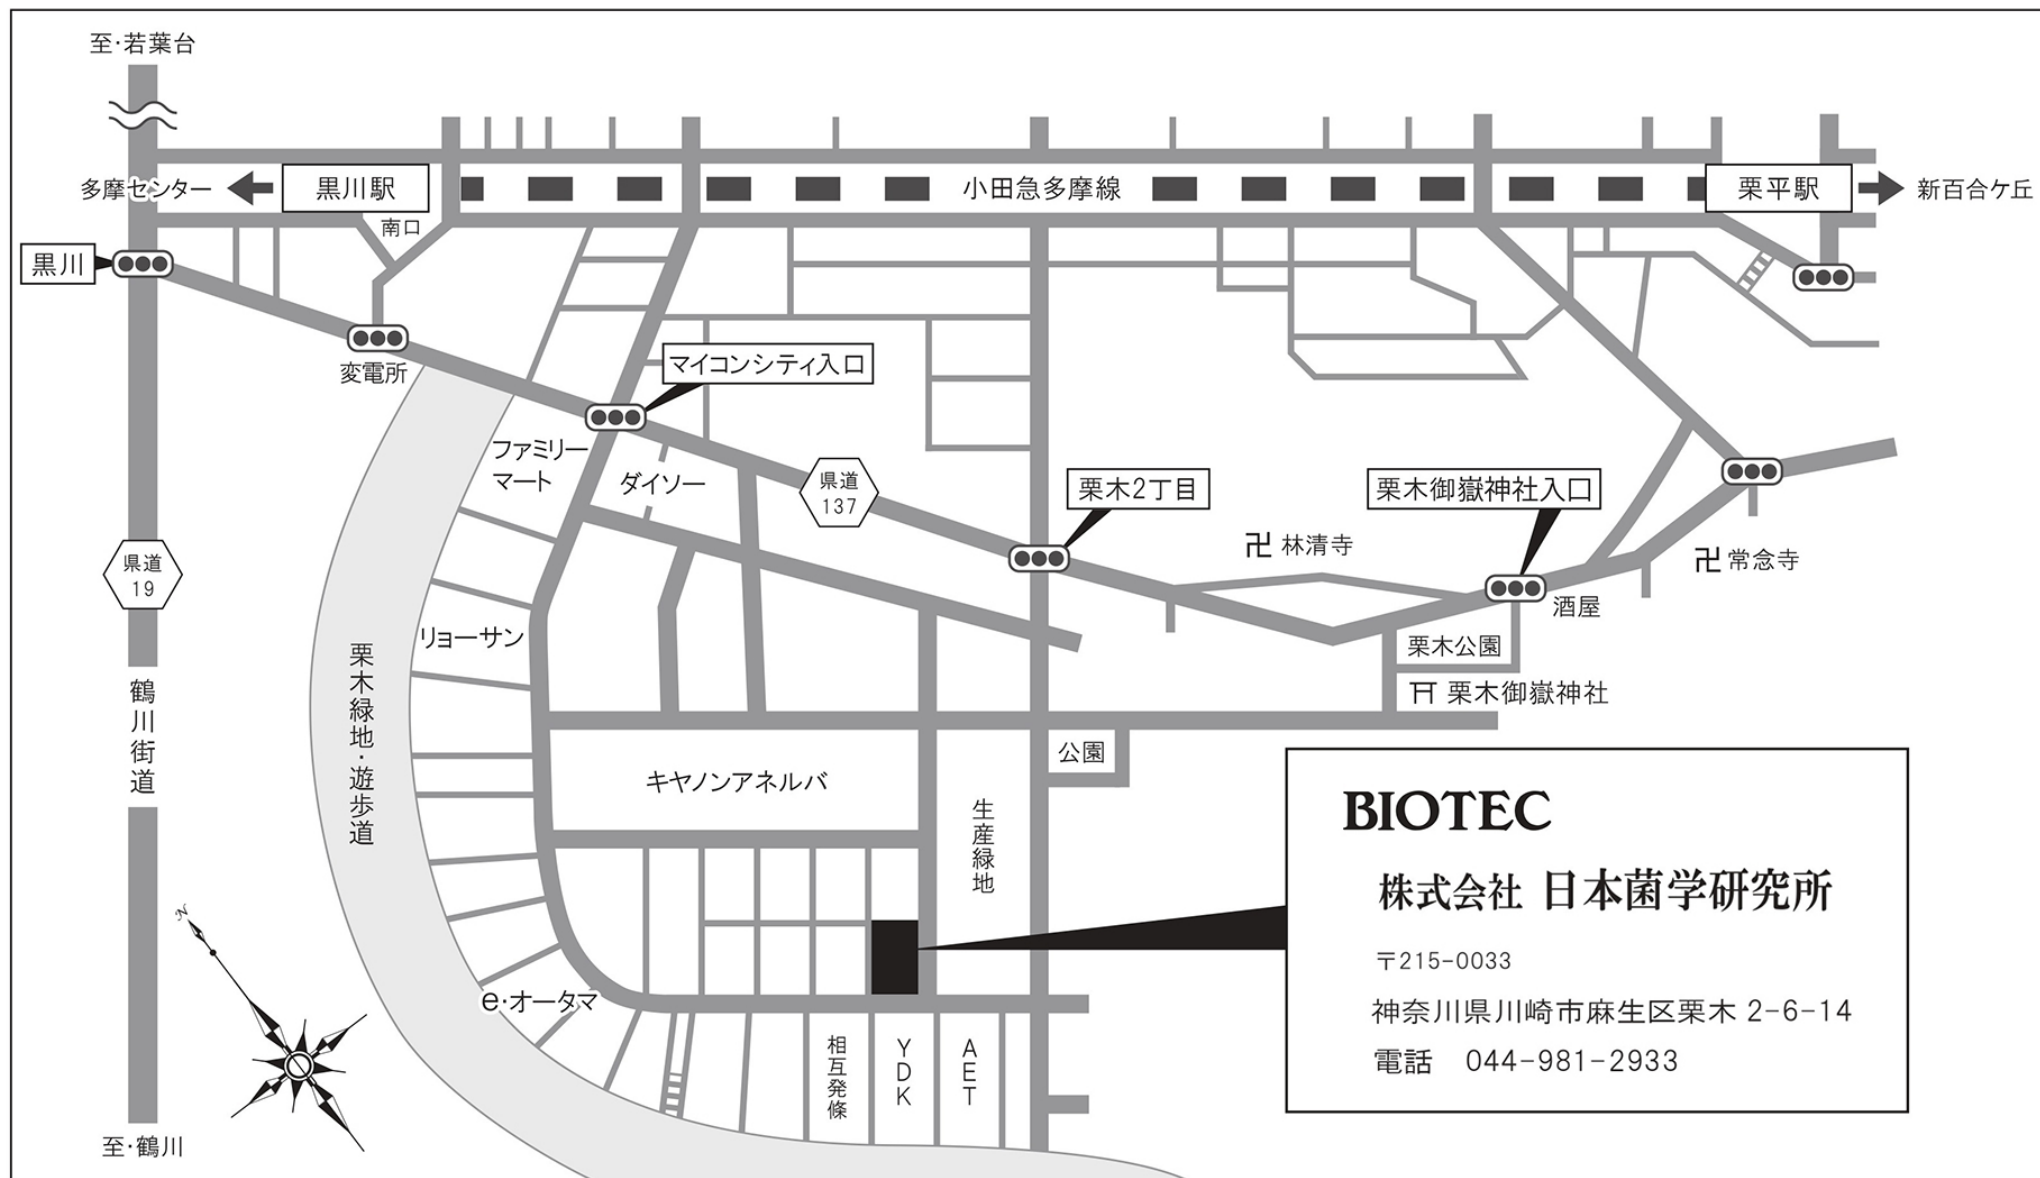

(株)日本菌学研究所の工場見学は事前にお電話でご予約ください。予約電話:03-3511-9711((株)日本生物科学代表)

【徒歩】小田急多摩線「黒川」駅より徒歩15分

【タクシー】京王線「若葉台」駅より約1,500円、小田急線「新百合ヶ丘」駅より約2,500円